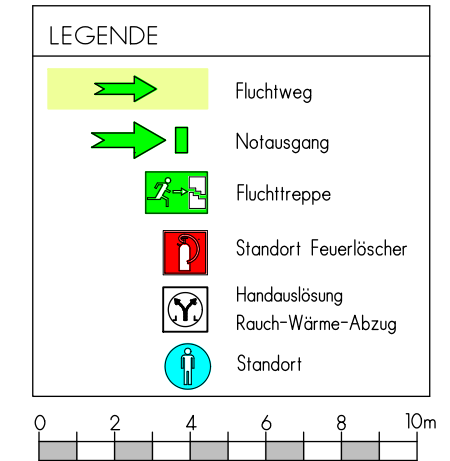

Bürgerhaus Moltke-Areal Bürgersaal Bestuhlungsvariante 9

Bürgersaal

max. 520 Stehplätze
mit mobiler Szenenfläche

Unterschrift Baurechtsamt Ort, Datum

Unterschrift Nutzer Ort, Datum