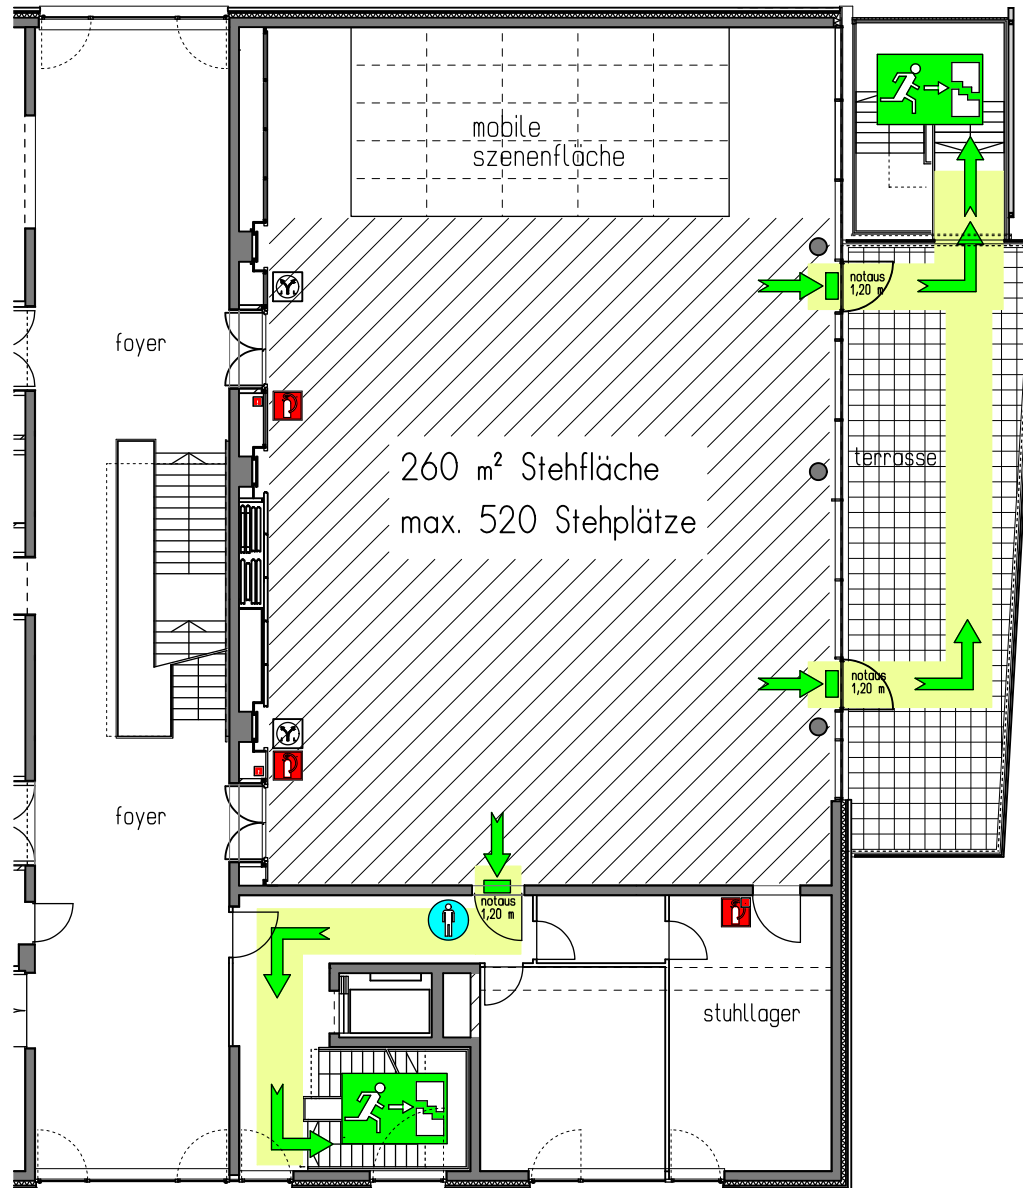

Bürgerhaus Moltke-Areal Bürgersaal Bestuhlungsvariante 9

Bürgersaal

max. 520 Stehplätze
mit mobiler Szenenfläche

Unterschrift Baurechtsamt Ort, Datum

Unterschrift Nutzer Ort, Datum