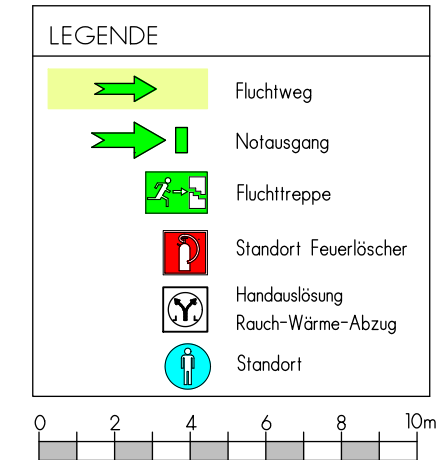

Bürgerhaus Moltke-Areal Bürgersaal Bestuhlungsvariante 3

Bürgersaal

max. 240 Sitzplätze
mit mobiler Szenenfläche

Unterschrift Baurechtsamt Ort, Datum

Unterschrift Nutzer Ort, Datum