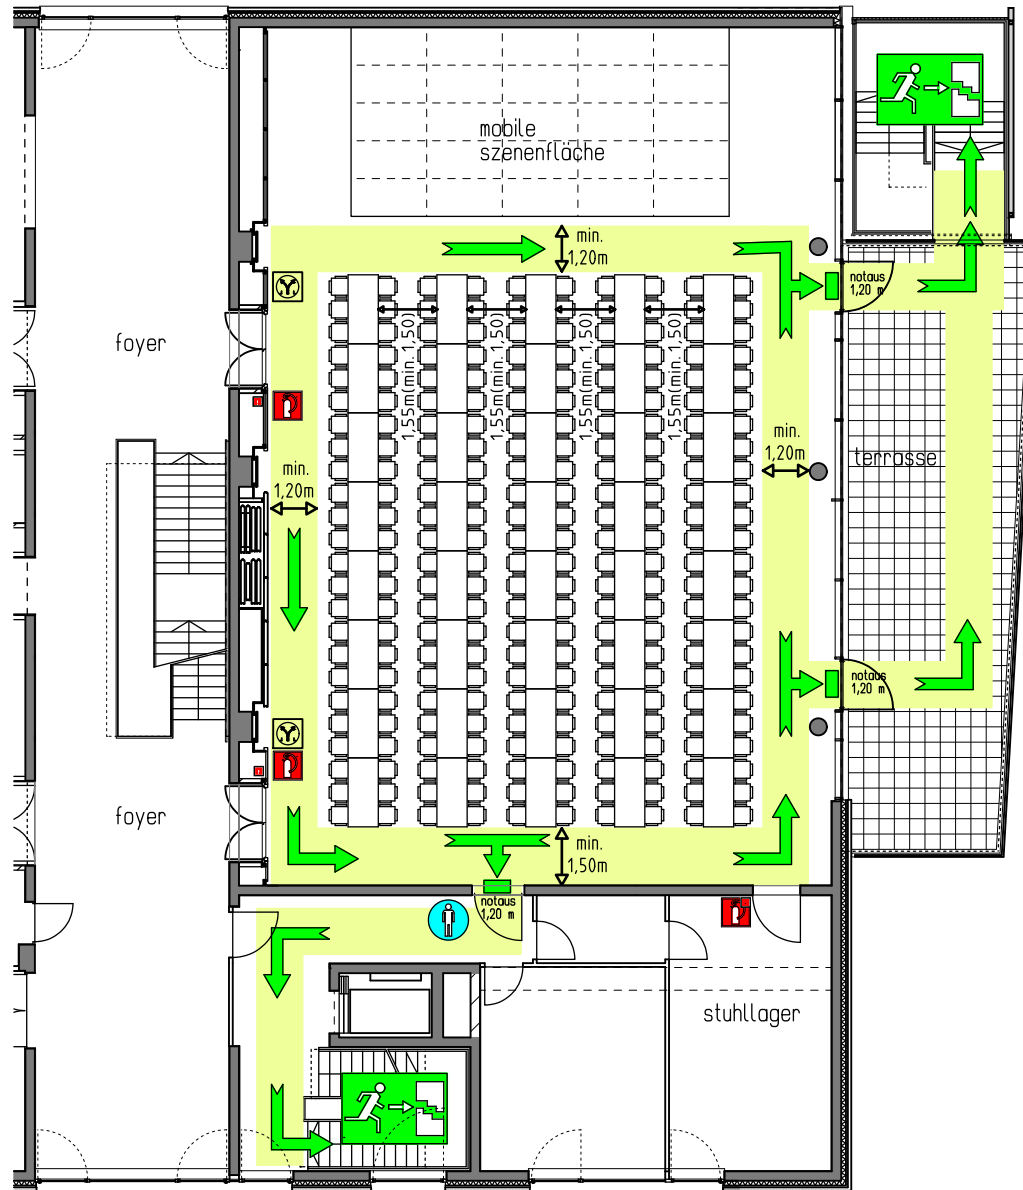

Bürgerhaus Moltke-Areal Bürgersaal Bestuhlungsvariante 3

Bürgersaal

max. 240 Sitzplätze
mit mobiler Szenenfläche

Unterschrift Baurechtsamt Ort, Datum

Unterschrift Nutzer Ort, Datum